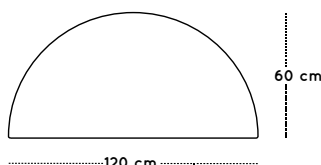

## GUIA DE TALLAS

Talla	4	5	6
Altura mesa	64 cm	71 cm	76 cm
Altura adulto	133-159 cm	146-177 cm	159-188 cm
Edad	6-8 años	8-11 años	+12 años

## DIMENSIONES

Ancho: 1200 mm  
Fondo: 600 mm  
Alto: TALLAS 4-6